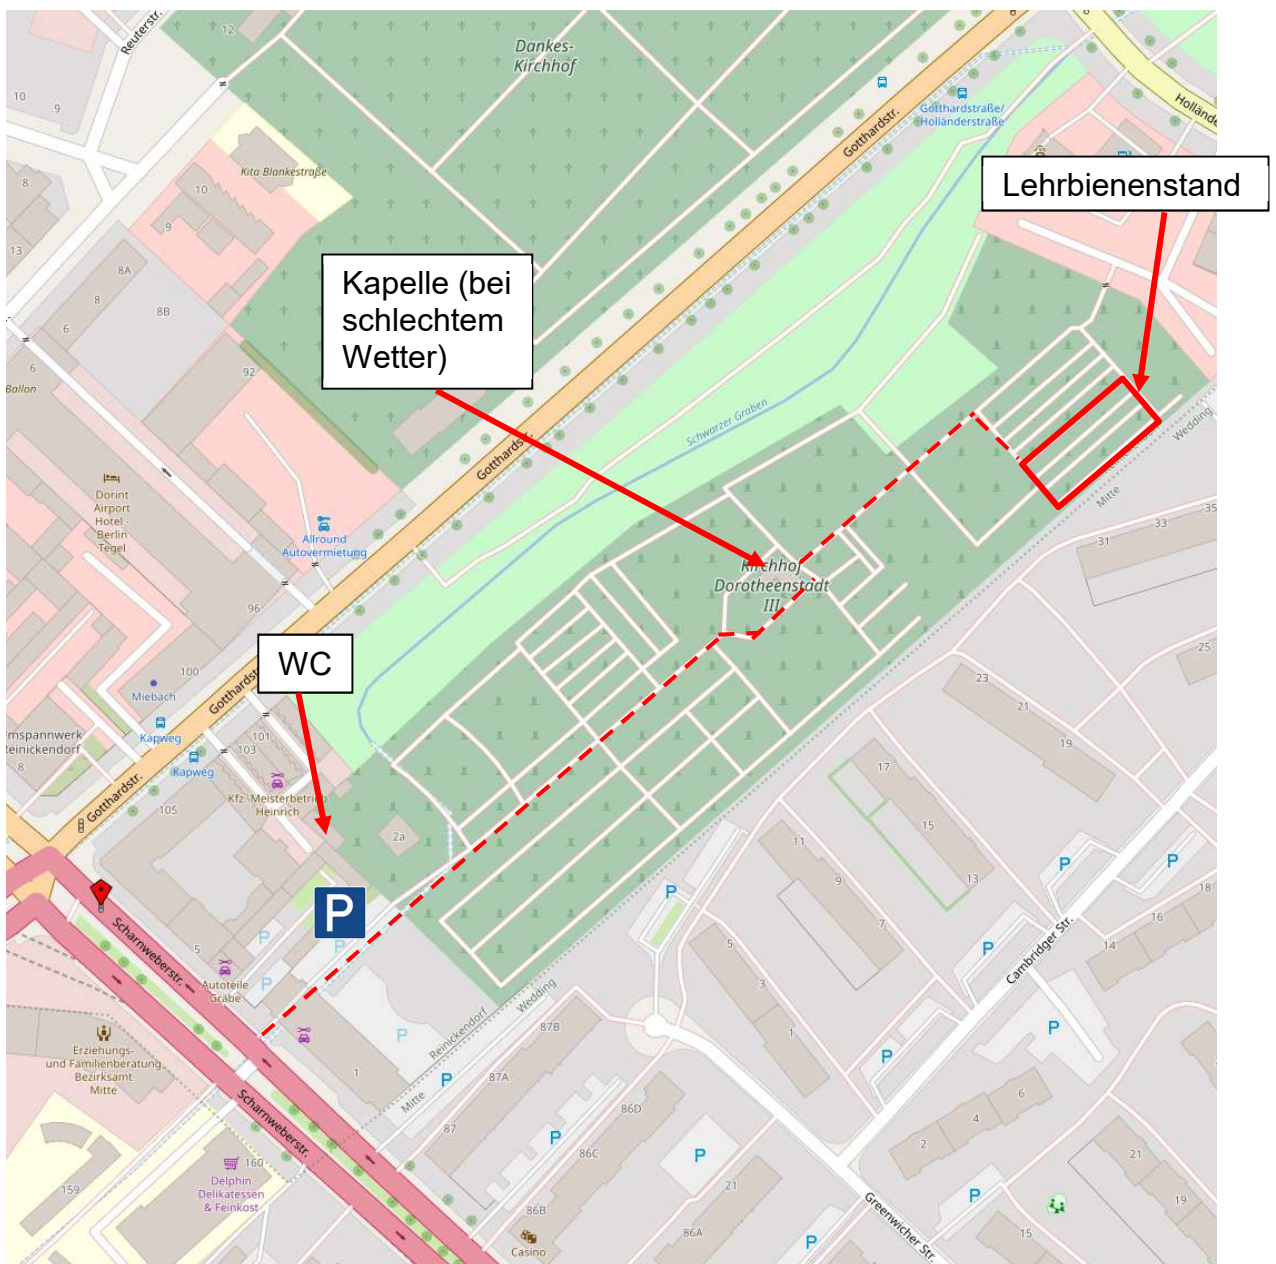

Imkerverein
Reinickendorf-Mitte e.V.

Imkerverein Reinickendorf-Mitte e.V. | Liesborner Weg 13 | 13507 Berlin

Lehrbienenstand & Bienenrunde

Ab Januar 2021 treffen wir uns einmal im Monat am Lehrbienenstand auf dem **Dorotheenstädtischen Friedhof III, Scharnweberstraße 4a, 13405 Berlin**. Dort bilden wir unsere Anfänger aus und bauen eine Honig- und Wachs Küche auf.

Parkplätze finden sich im Einlaufszentrum „Clou“ schräg gegenüber oder eingeschränkt direkt vor dem Eingang des Friedhofs.

Kartenquelle: Karte hergestellt aus OpenStreetMap-Daten | Lizenz: Open Database License (ODbL)

Der Imkerverein Reinickendorf-Mitte e.V. ist ein eingetragener, gemeinnütziger Verein dessen Satzungszwecke Natur- und Tierschutz, Tierseuchenbekämpfung, Bildung und Tierzucht/Imkerei sind.
Vereinsregister: AG Berlin-Charlottenburg / VR 32710 B

27.02. | 11 Uhr | Mitgliederversammlung

05.06. | Vortrag und Workshop „Totale Brutentnahme mit Dr. Ralph Büchler“

jeweils 13 Uhr | Anfängerkurs

jeweils 15 Uhr | Bienenrunde /
Offenes Vereinstreffen

Scharnweberstraße 4a, 13405 Berlin (Dorotheenfriedhof III)