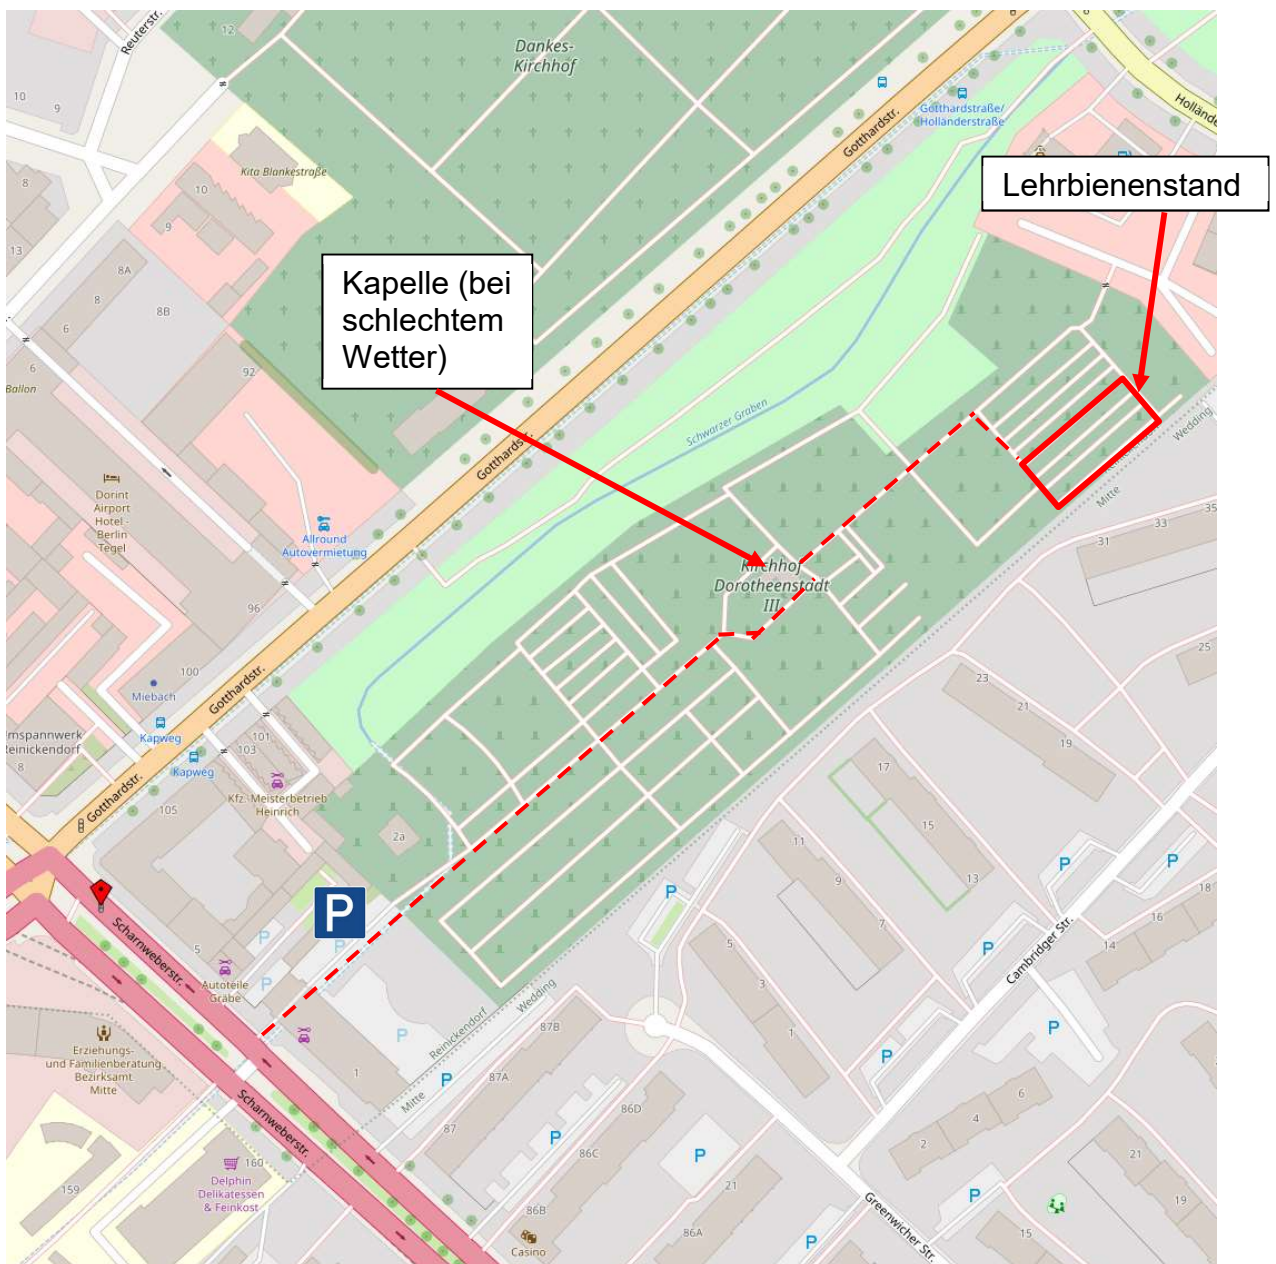

Imkerverein
Reinickendorf-Mitte e.V.

Imkerverein Reinickendorf-Mitte e.V. | Liesborner Weg 13 | 13507 Berlin

Lehrbienenstand & Bienenrunde

Ab Januar 2021 treffen wir uns einmal im Monat am Lehrbienenstand auf dem **Dorotheenstädtischen Friedhof III, Scharnweberstraße 4a, 13405 Berlin**. Dort bilden wir unsere Anfänger aus und bauen eine Honig- und Wachsküche auf.

Parkplätze finden sich im Einlaufszentrum „Clou“ schräg gegenüber oder eingeschränkt direkt vor dem Eingang des Friedhofs.

Kartenquelle: Karte hergestellt aus OpenStreetMap-Daten | Lizenz: Open Database License (ODbL)

Der Imkerverein Reinickendorf-Mitte e.V. ist ein eingetragener, gemeinnütziger Verein dessen Satzungszwecke Natur- und Tierschutz, Tierseuchenbekämpfung, Bildung und Tierzucht/Imkerei sind.
Vereinsregister: AG Berlin-Charlottenburg / VR 32710 B